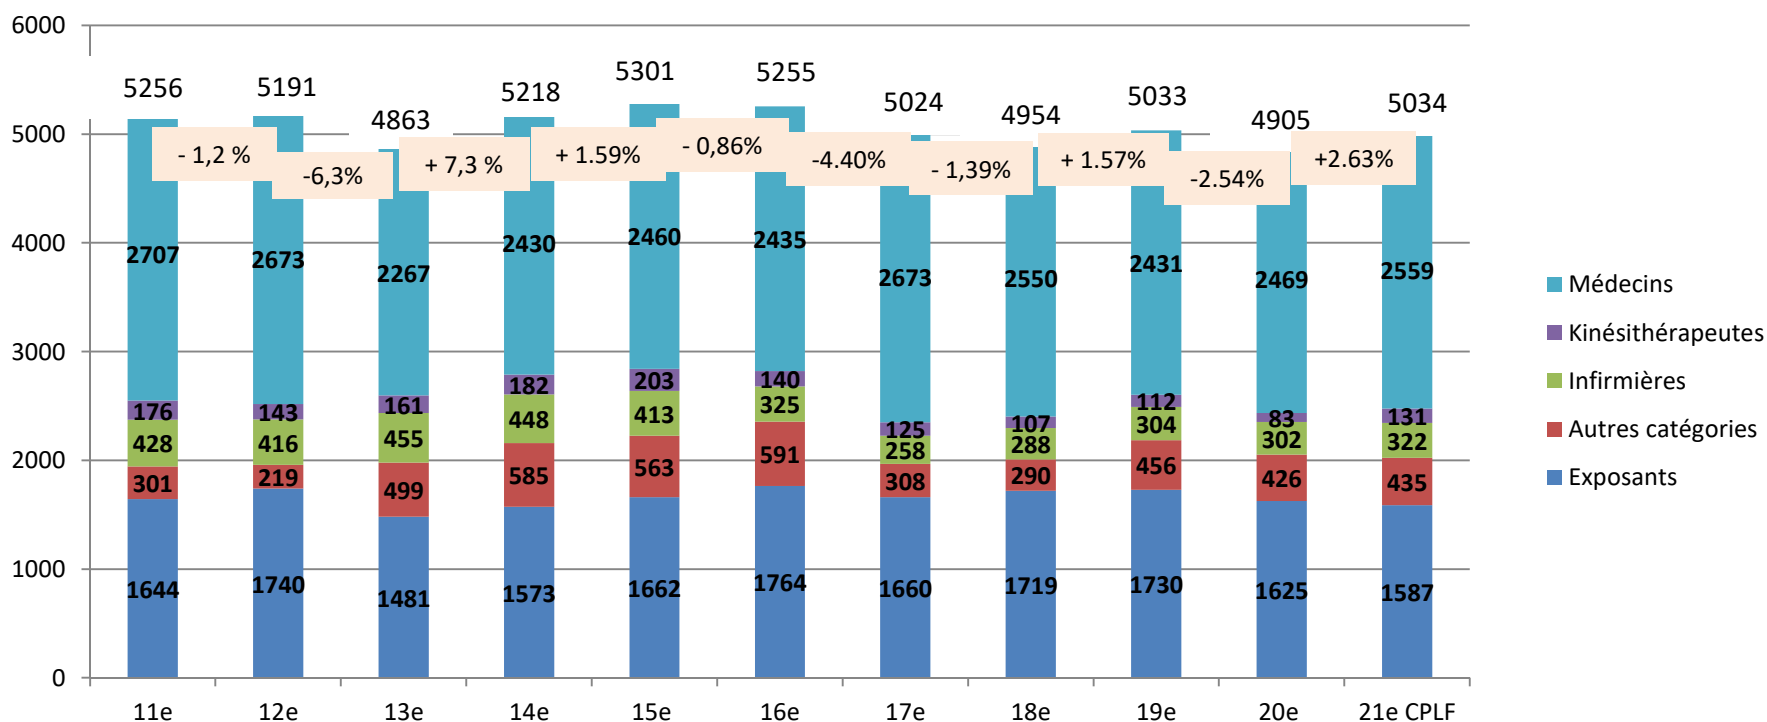

STATISTIQUES

réalisées par PNEUMOLOGIE DEVELOPPEMENT SARL,
société commerciale appartenant à la communauté
pneumologie et créée à l'initiative des collègues :

- APP (Association de Perfectionnement post-universitaire des Pneumologues)
- CPHG (Collège des Pneumologues des Hôpitaux Généraux)
- SPLF (Société de Pneumologie de Langue Française)

PARTICIPATION : 5034 inscrits
dont 3347 congressistes / 1587 exposants

Participation au congrès CPLF 2007-2017

Répartition des entrées par jour et par tranche horaire