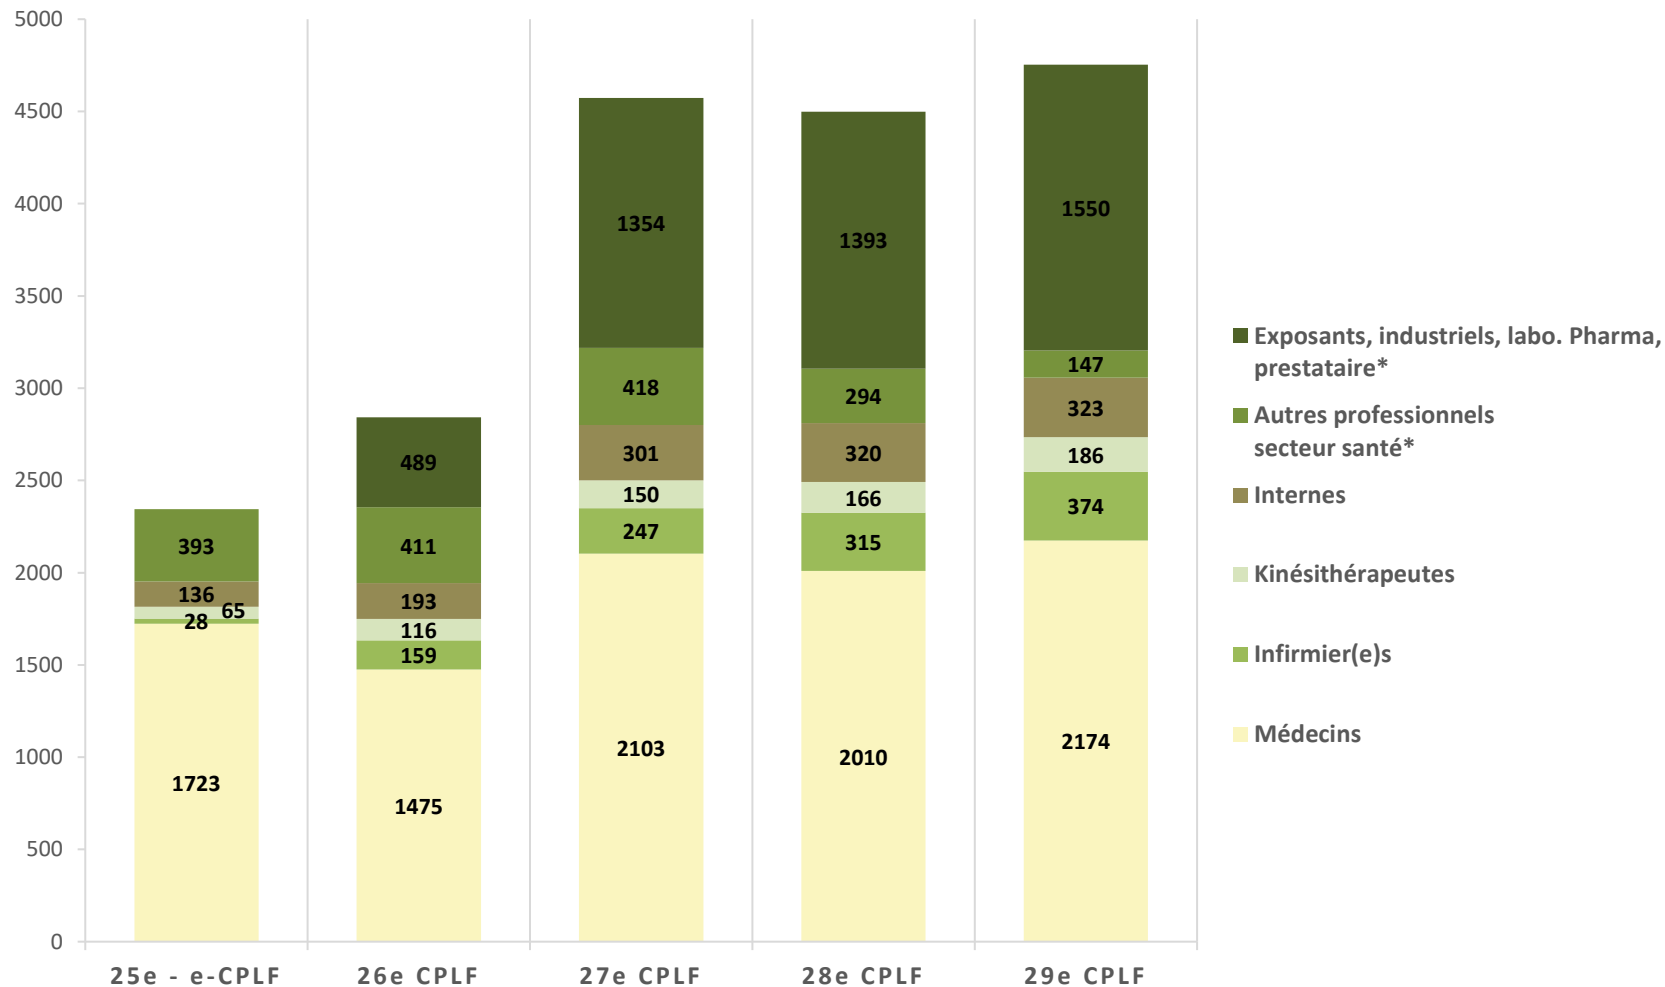

Format hybride :

- Présentiel
- Distanciel avec une sélection de sessions retransmises en direct et en différé

Réalisées par

Pneumologie Développement SARL

PARTICIPATION 29^e CPLF

4754 inscrits comprenant :

- » **3748** congressistes dont **631** francophones hors hexagone
- » **1550** exposants, industriels, labo. Pharma, prestataire*

Répartition des congressistes par catégories

PARTICIPATION AUX CPLF 2021-2025

PARTICIPATION PLATEFORME EN LIGNE

1212 participants connectés en direct et/ou en différé
sur la plateforme en ligne du congrès
(en ligne jusqu'au 15 mai 2025)

The screenshot shows the top navigation bar of the online platform. It includes a home icon, a menu with 'Programme', 'Directs' (highlighted in red), 'Différés', 'e-Cartes Partenaires', 'e-Sac', and 'Inscription'. On the right side of the navigation bar are icons for audio, search, and user profile. Below the navigation bar is a large banner image with a green and blue abstract pattern. In the center of the banner is a circular logo for the 29th CPLF congress. Below the banner is a video player showing a stage with a large blue screen and a speaker. Below the video player is a text box with the following content: