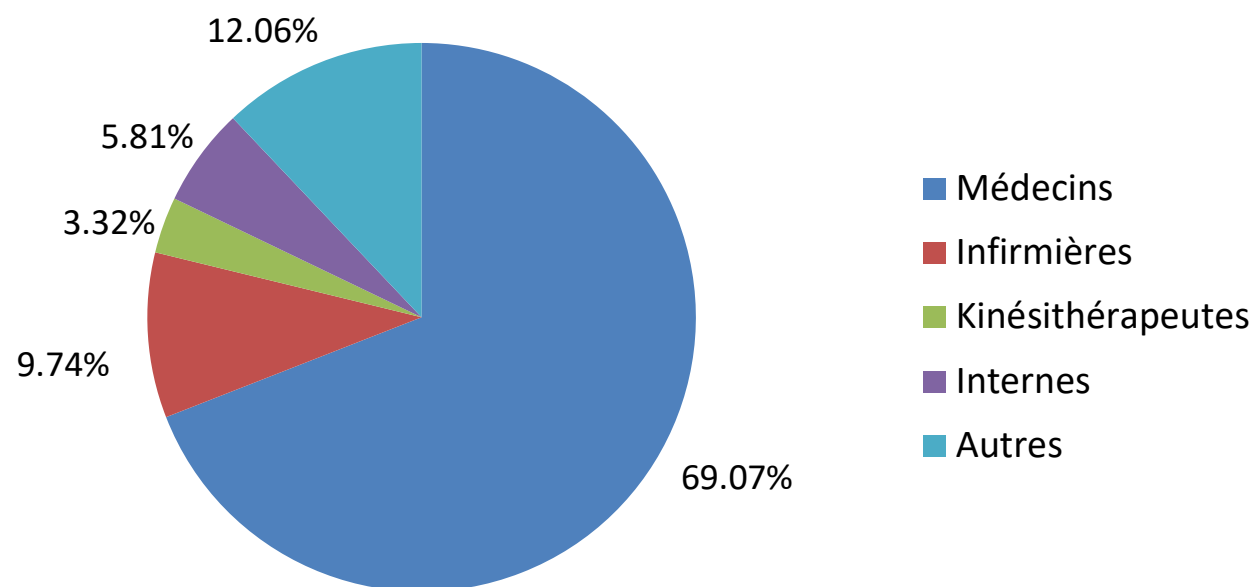

PARTICIPATION

5271 inscrits :

3615 congressistes dont **758** francophones étrangers

1656 exposants