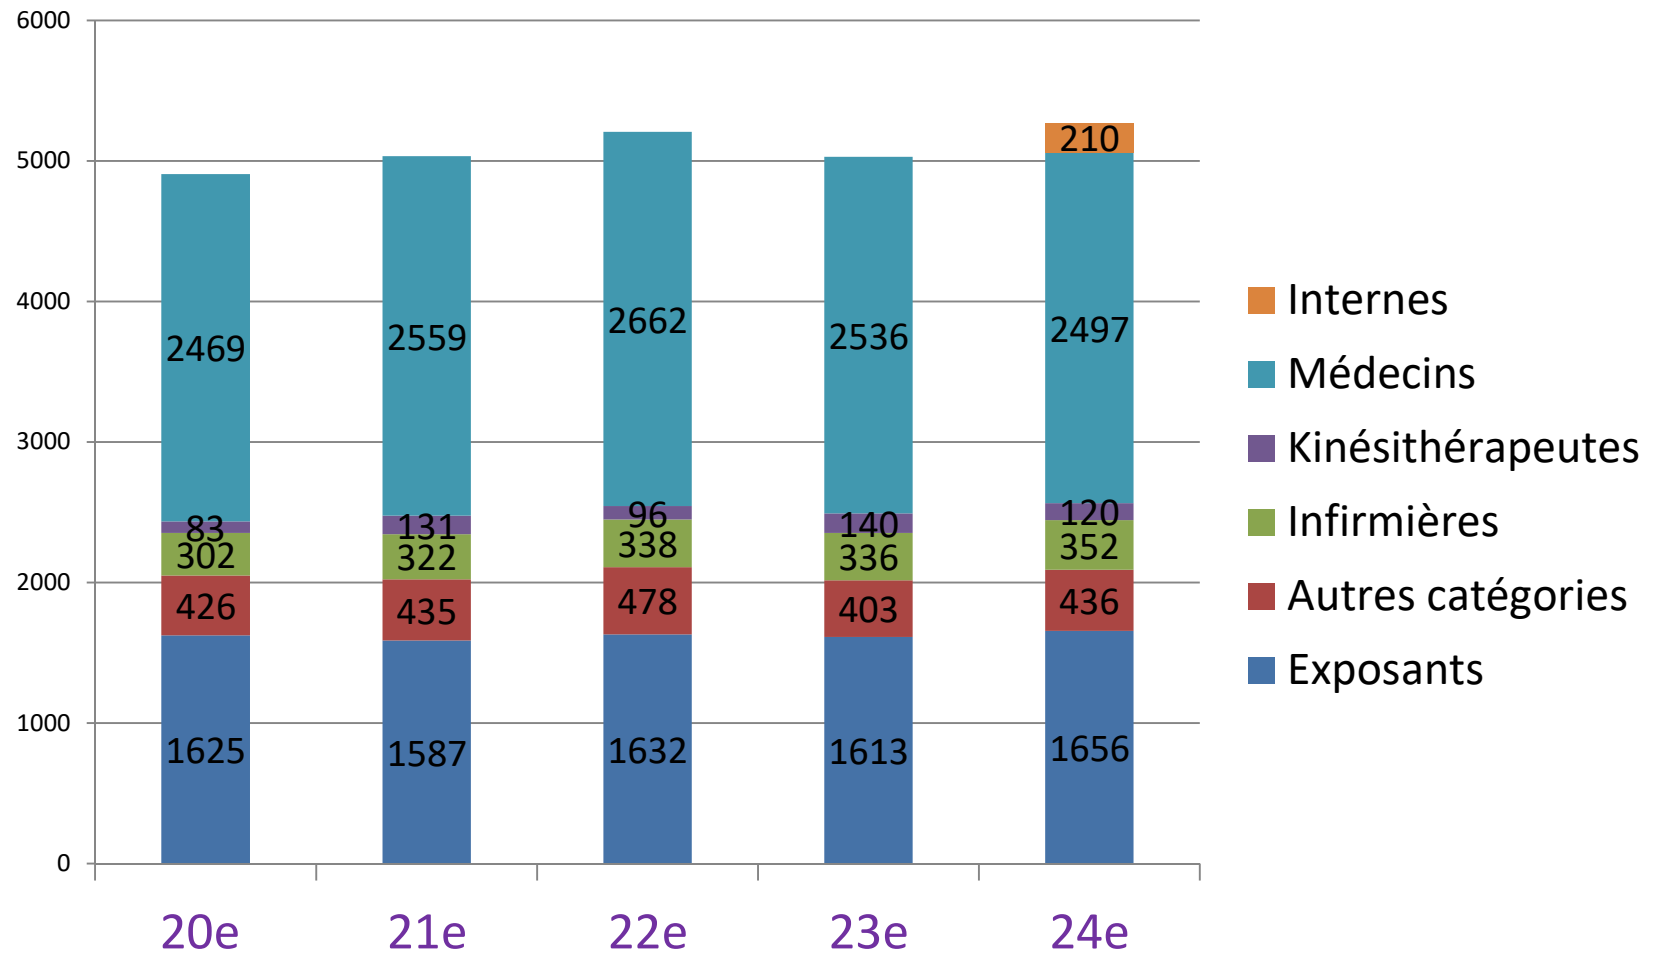

Statistiques du 24^e CPLF (Congrès de Pneumologie de Langue Française)

réalisées par

Pneumologie Développement SARL

Sources et document Pneumologie Développement SARL

PARTICIPATION

5271 inscrits :

3615 congressistes dont **758** francophones étrangers

1656 exposants

Participation aux CPLF 2016-2020

Sources et document Pneumologie Développement SARL