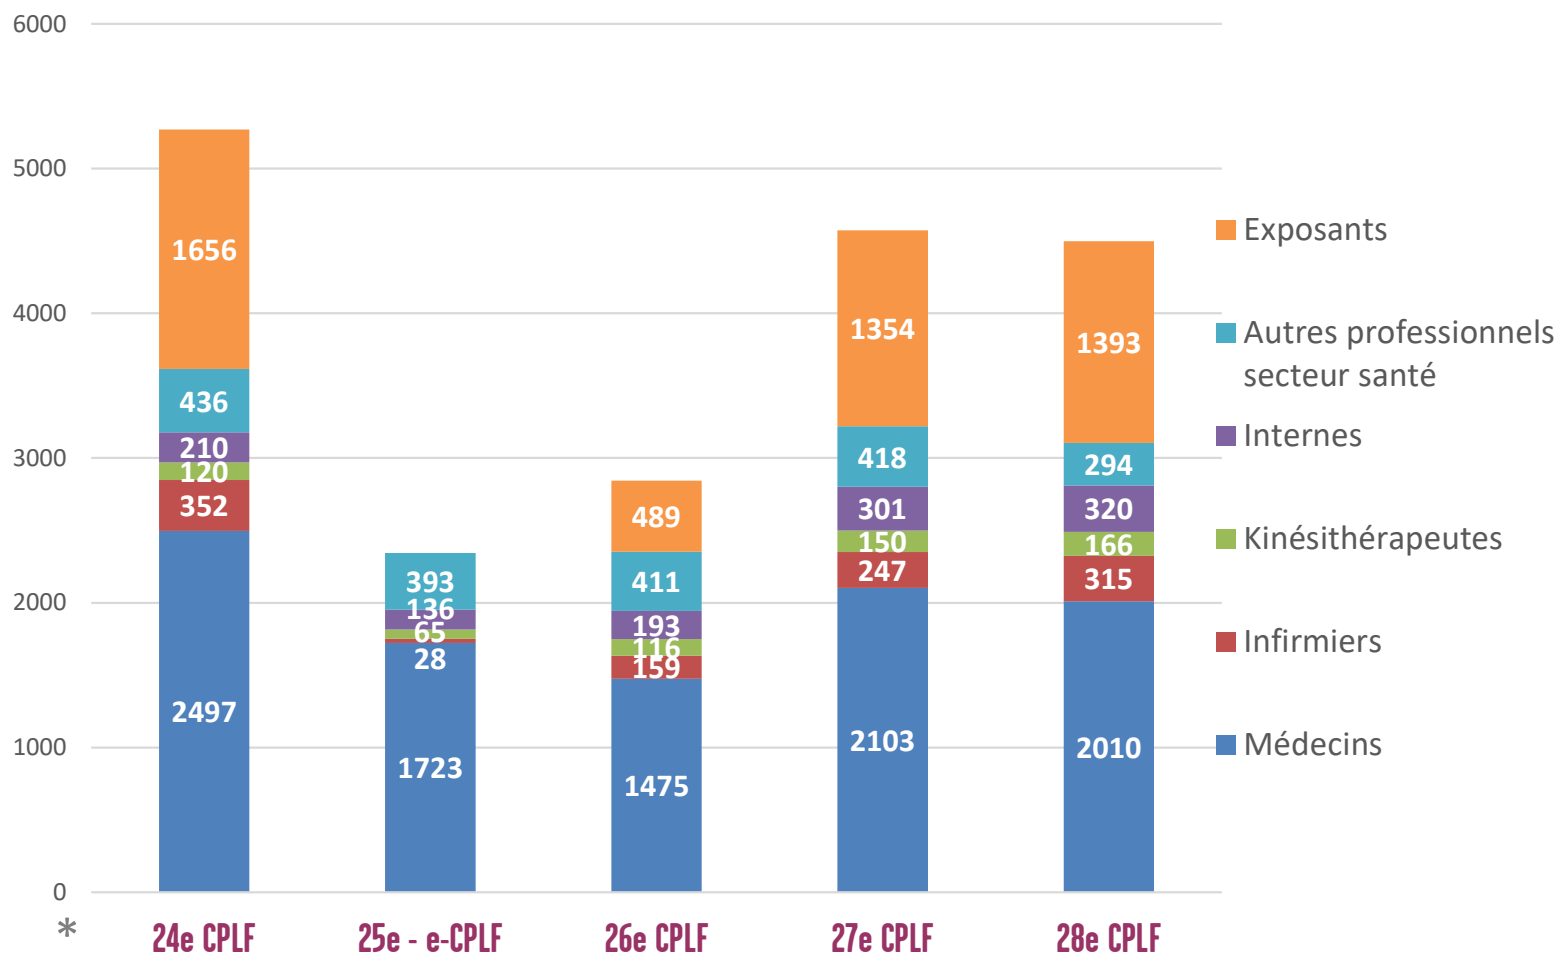

PARTICIPATION AUX CPLF 2020-2024