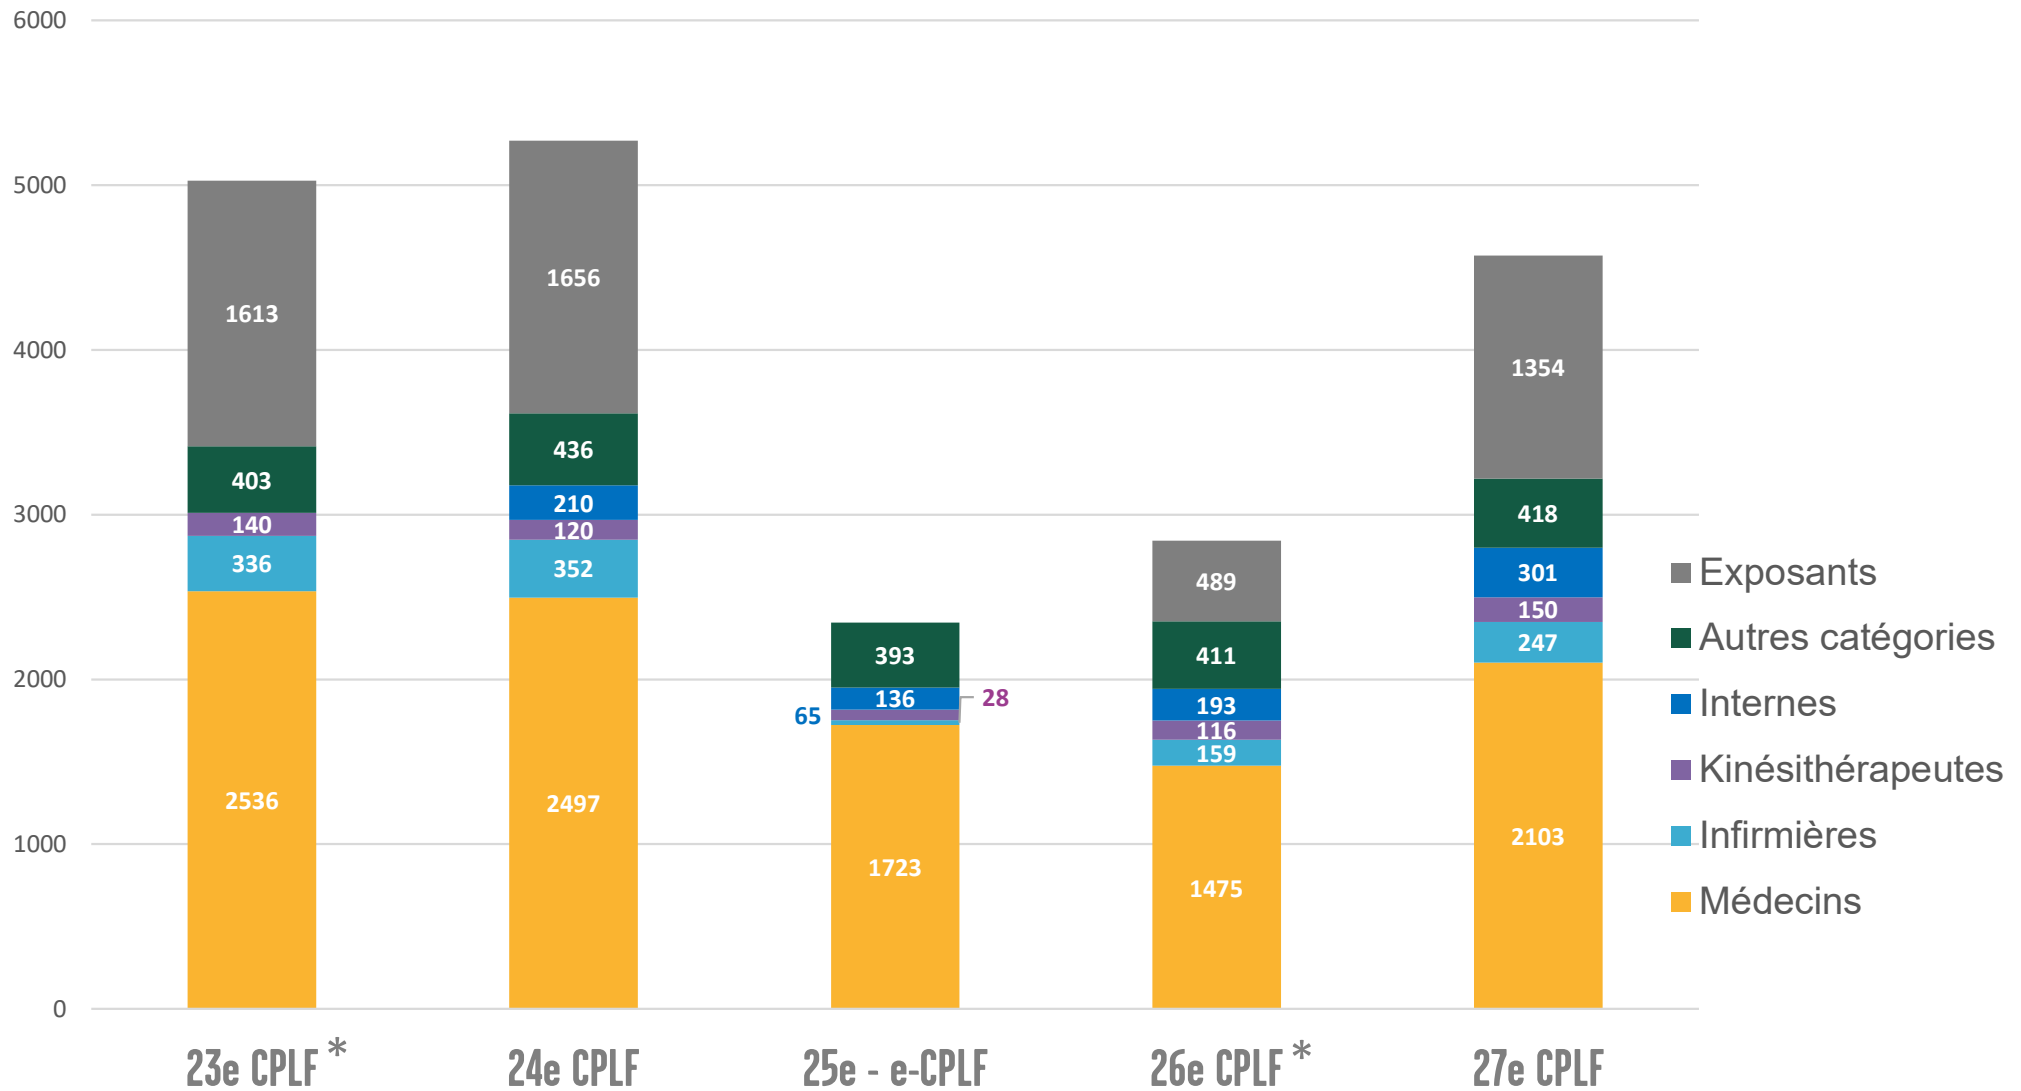

PARTICIPATION AUX CPLF 2019-2023

23e CPLF : la catégorie Médecins comprend les Internes*

26e CPLF : jauge limitée à 2000 participants*

Sources et document Pneumologie Développement SARL