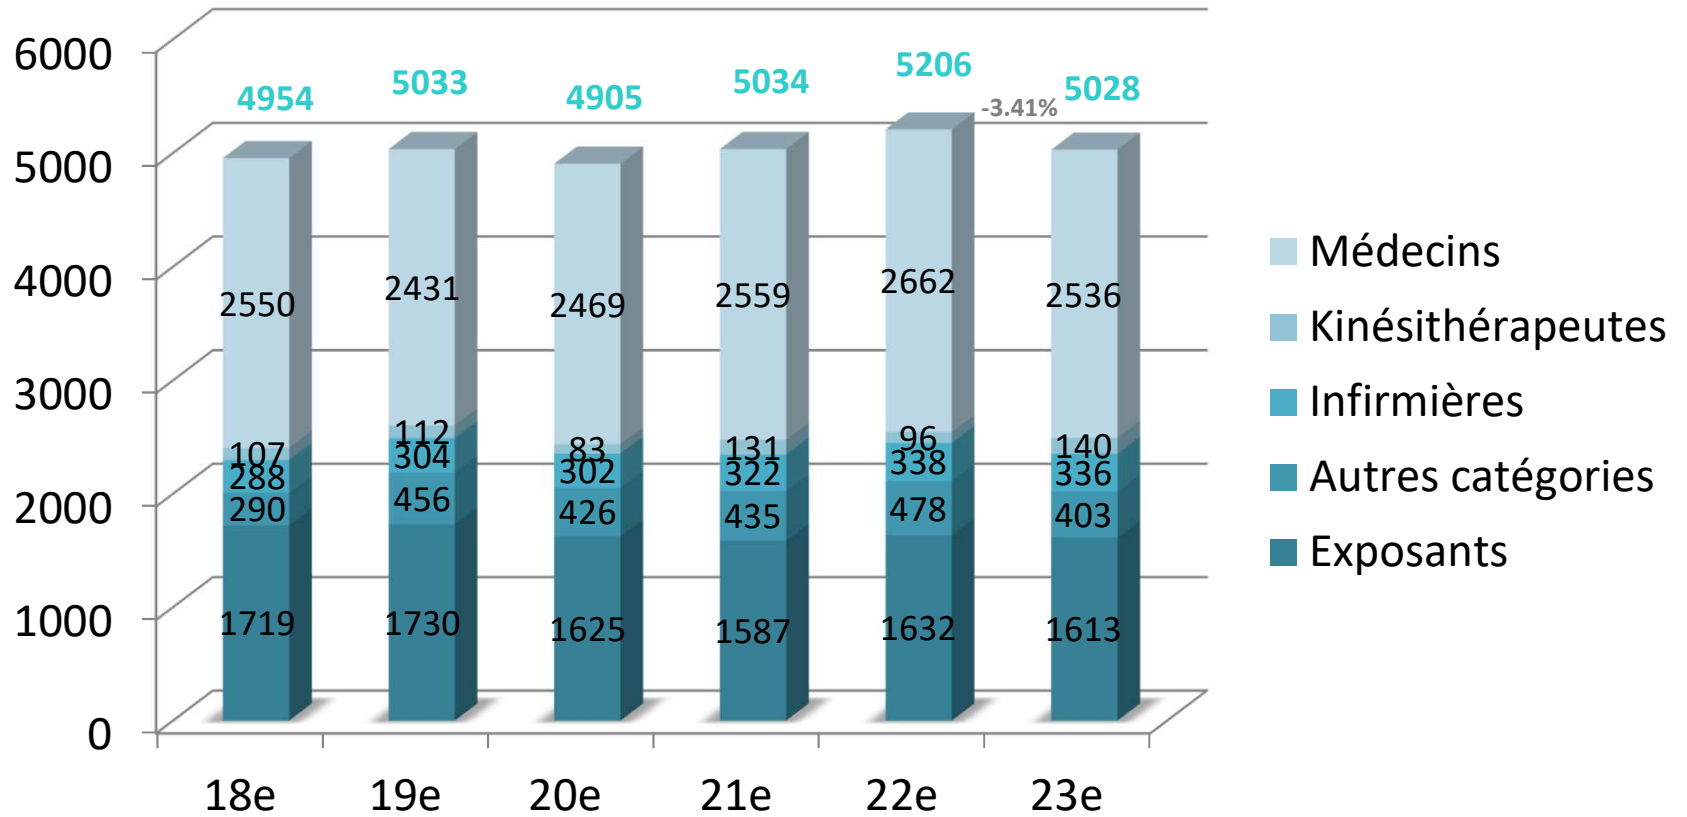

Participation aux CPLF 2014-2019

Sources et document Pneumologie Développement SARL