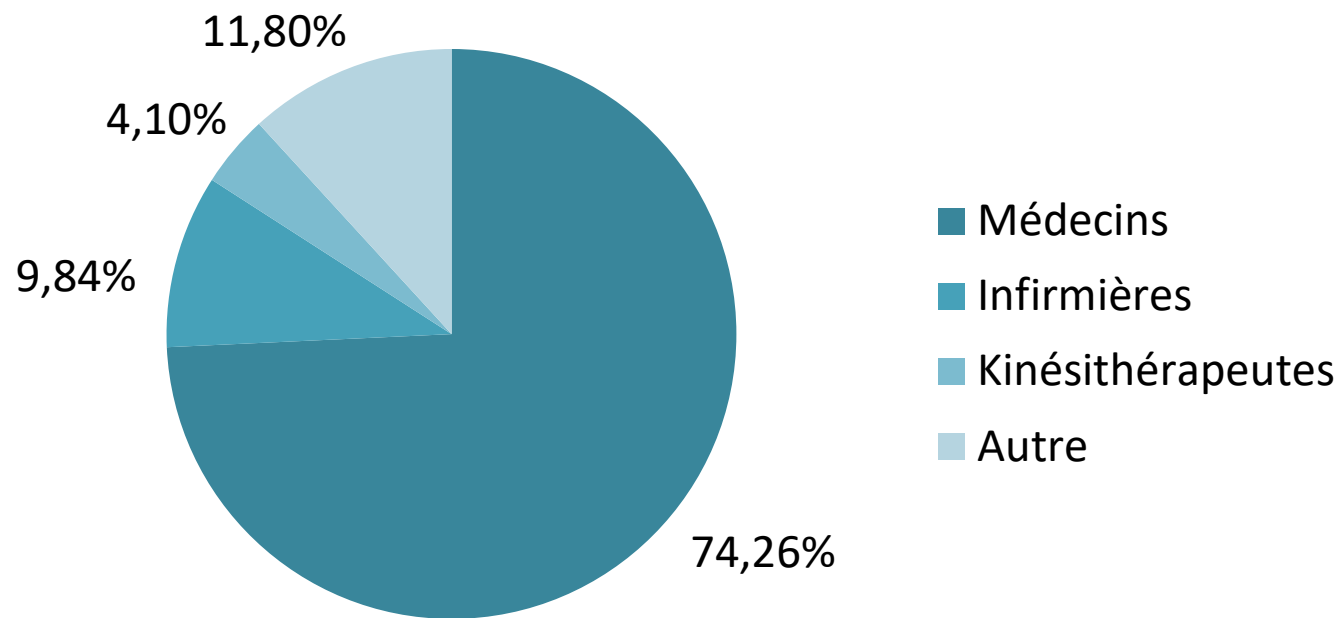

Statistiques du 23^e CPLF

(Congrès de Pneumologie de Langue Française)
réalisées par

Pneumologie Développement SARL

Sources et document Pneumologie Développement SARL

PARTICIPATION

5028 inscrits

dont **3415** congressistes, **1613** exposants et
664 francophones étrangers