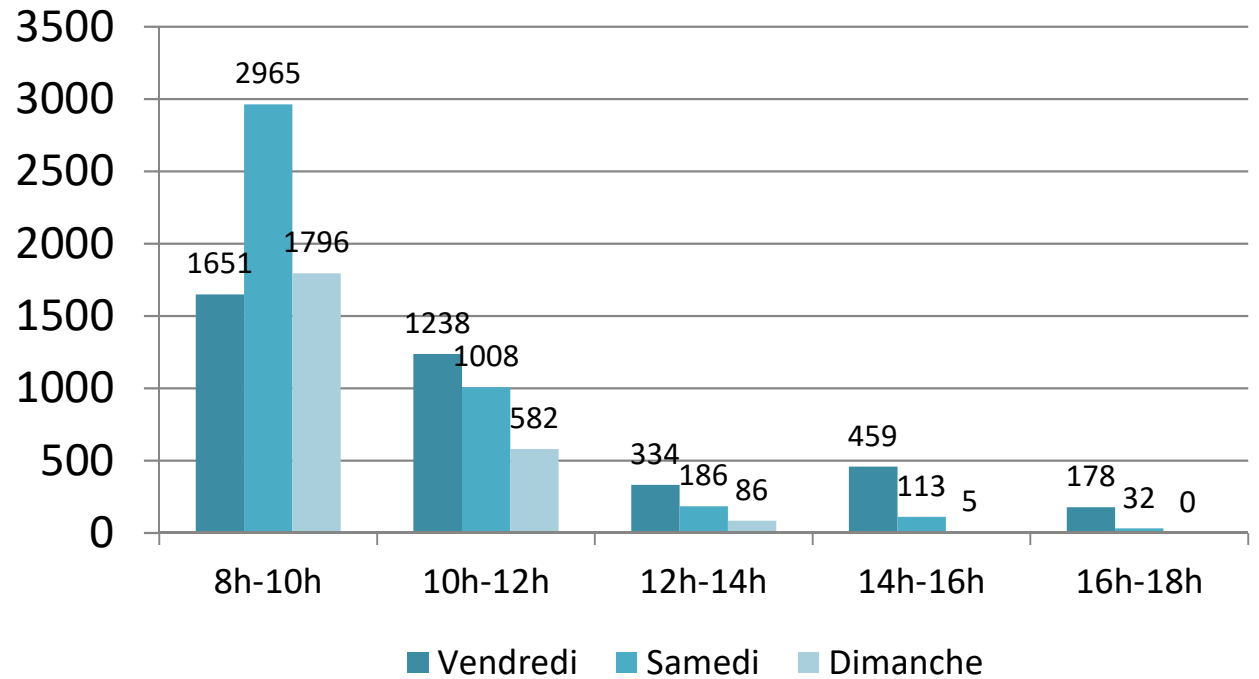

Participation aux CPLF 2014-2019

Sources et document Pneumologie Développement SARL

Entrées par jour

- Vendredi
- Samedi
- Dimanche

Sources et document Pneumologie Développement SARL