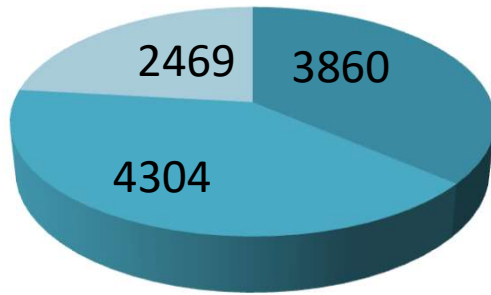

Entrées par jour

- Vendredi
- Samedi
- Dimanche